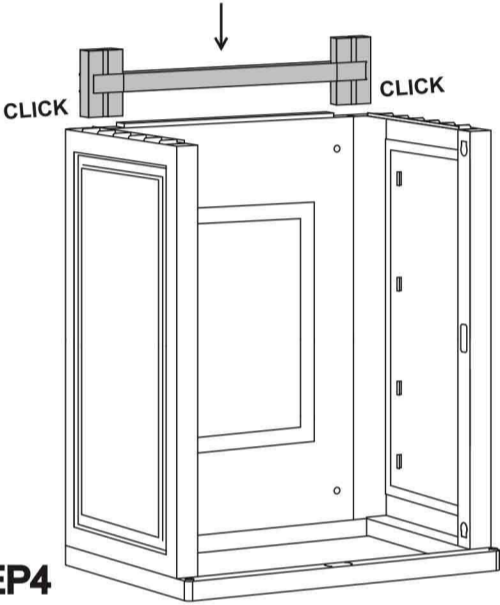

STEP 5

STEP 4