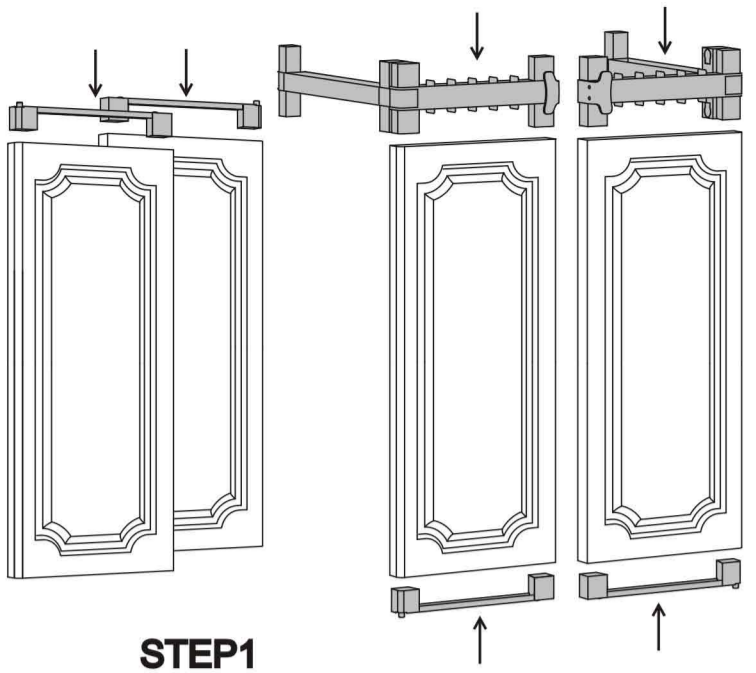

## POLİPROPİLEN DOLAP

Dört raflı beş zeminli  
Dolap ölçüleri : 60x41x166 cm  
Dahili ve harici mekanlar için ideal  
Takım gerektirmez, kolay kurulur  
Kimyasallara dayanıklıdır  
Kolay temizlenir  
Raf eklenebilir, raf kapasitesi 25 kg.  
Kilit takılabilir.