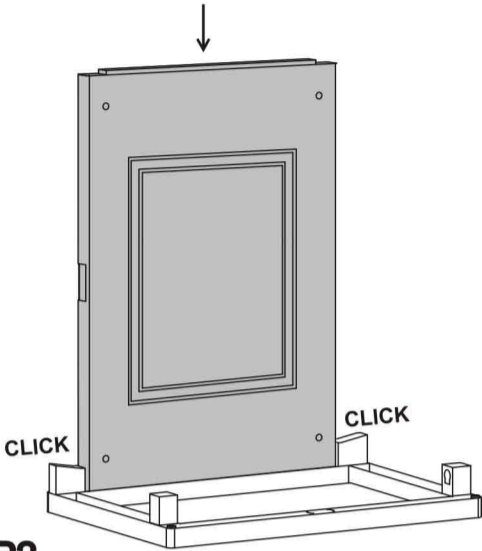

STEP 3

STEP 2