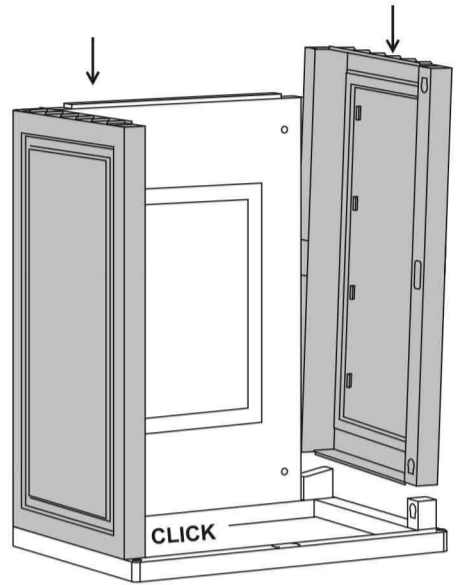

MONTAJ ŞEMASI

BESTPA®

Tel:+90 216 306 43 11
Fax:+90 216 306 86 92
GSM : 0532 468 94 76
WWW.bestpaplastics.com

POLİPROPİLEN DOLAP

Dört raflı beş zeminli
Dolap ölçüleri : 60x41x166 cm
Dahili ve harici mekanlar için ideal
Takım gerektirmez, kolay kurulur
Kimyasallara dayanıklıdır
Kolay temizlenir
Raf eklenebilir, raf kapasitesi 25 kg.
Kilit takılabilir.

STEP 3