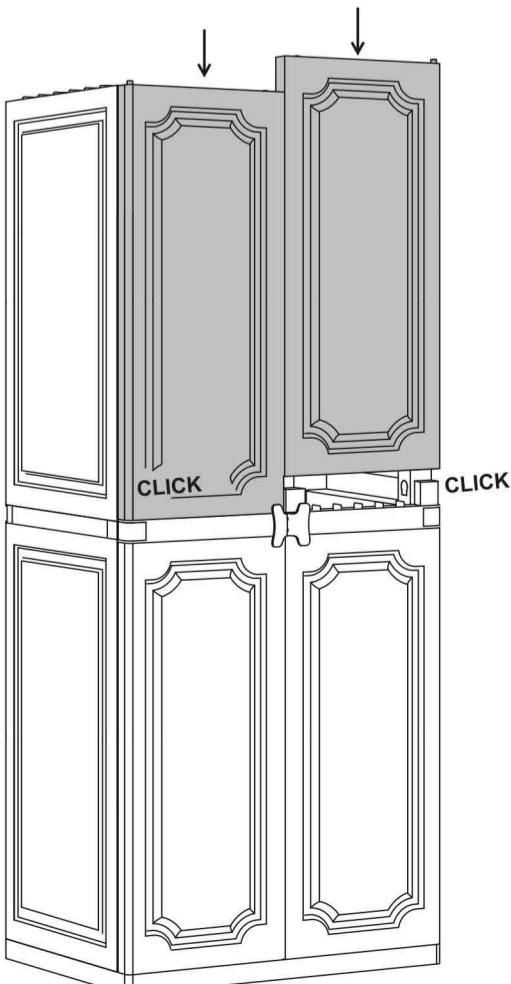

## POLİPROPİLEN DOLAP

Dört raflı beş zeminli  
Dolap ölçüleri : 60x41x166 cm  
Dahili ve harici mekanlar için ideal  
Takım gerektirmez, kolay kurulur  
Kimyasallara dayanıklıdır  
Kolay temizlenir  
Raf eklenebilir, raf kapasitesi 25 kg.  
Kilit takılabilir.

STEP 1

STEP 2

STEP 3

STEP 4

STEP 5

STEP 6

STEP 7

STEP 8