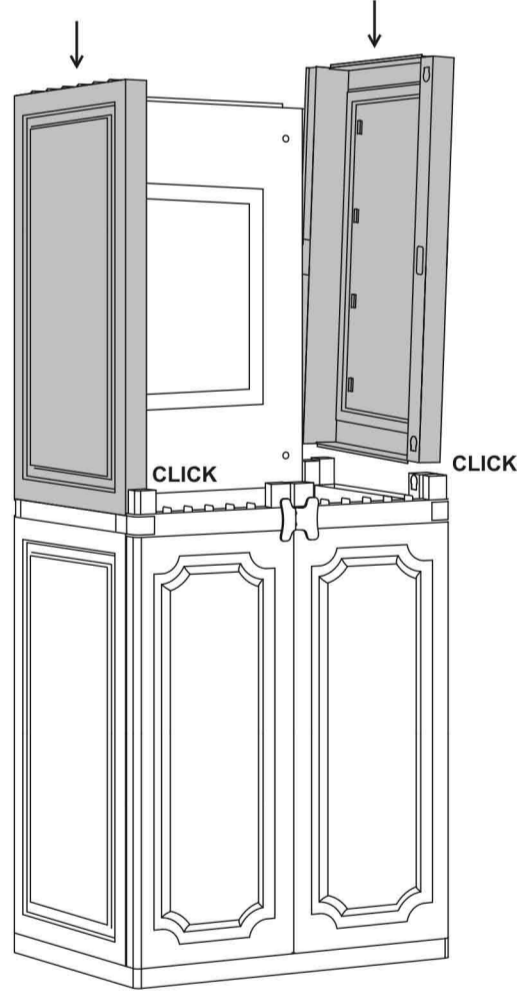

## POLİPROPİLEN DOLAP

Dört raflı beş zeminli  
Dolap ölçüleri : 60x41x166 cm  
Dahili ve harici mekanlar için ideal  
Takım gerektirmez, kolay kurulur  
Kimyasallara dayanıklıdır  
Kolay temizlenir  
Raf eklenebilir, raf kapasitesi 25 kg.  
Kilit takılabilir.

STEP 1

STEP 2

STEP 3

STEP 4

STEP 5

STEP 6

STEP 7

STEP 8