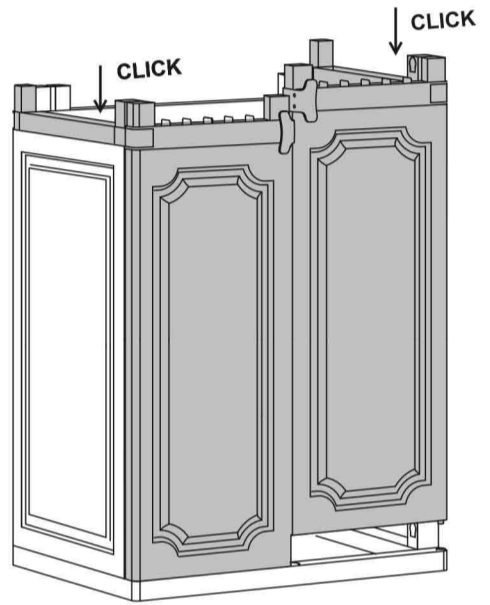

## POLİPROPİLEN DOLAP

Dört raflı beş zeminli  
Dolap ölçüleri : 60x41x166 cm  
Dahili ve harici mekanlar için ideal  
Takım gerektirmez, kolay kurulur  
Kimyasallara dayanıklıdır  
Kolay temizlenir  
Raf eklenebilir, raf kapasitesi 25 kg.  
Kilit takılabilir.

STEP 1

STEP 2

STEP 3

STEP 4

STEP 5

STEP 6

STEP 7

STEP 8